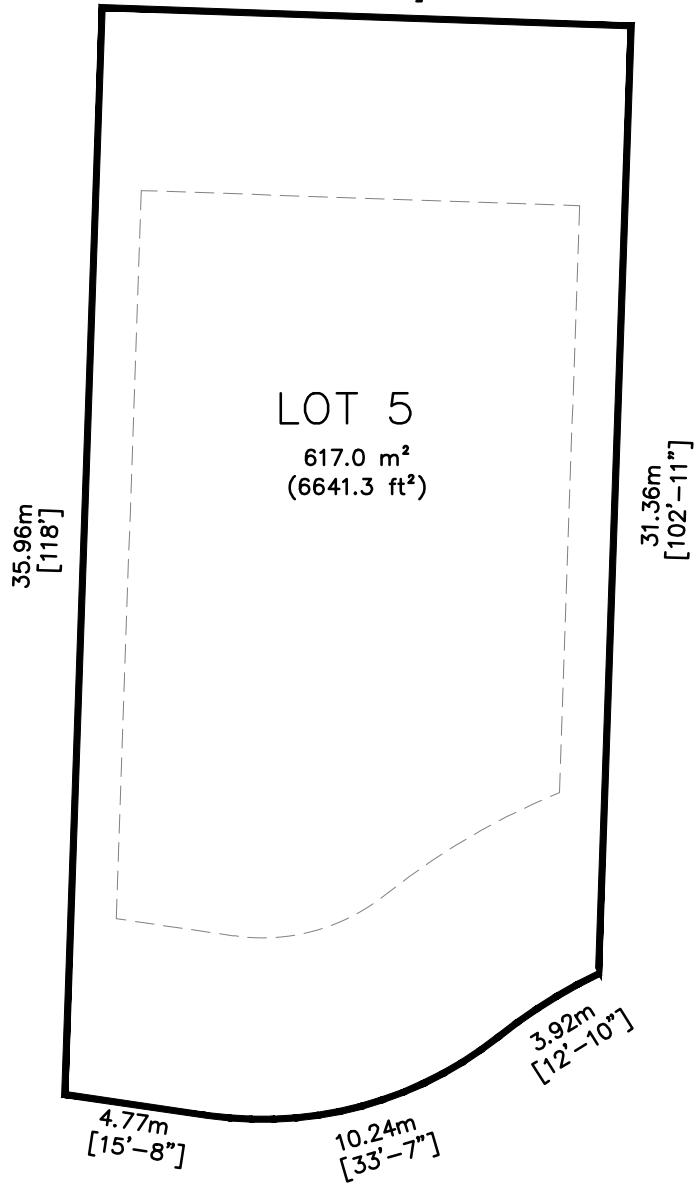

LANE

17.50m
[57'-5"]

RIDGE DRIVE